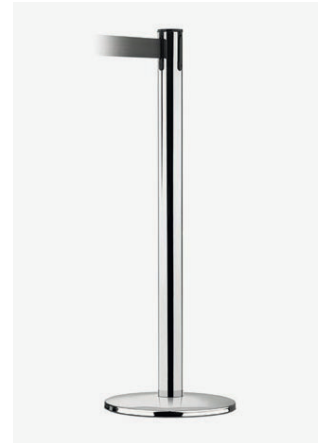

Avspärrningsstolpar

Stolpe 6200 Beltline - Krom

Artikelnr.	LU-6200-K
Höjd / Fot	970 mm / Ø 340 mm
Stolpe	Ø 64 mm
Vikt	11 kg
Band	50mm x 2300 mm
Bandfärger	■ ■ ■
Pris	2895:-

Stolpe 6200 Beltline - Svart

Artikelnr.	LU-6200-S
Höjd / Fot	970 mm / Ø 340 mm
Stolpe	Ø 64 mm
Vikt	11 kg
Band	50mm x 2300 mm
Bandfärger	■ ■ ■
Pris	2195:-

Stolpe 6200 Beltline - Mässing

Artikelnr.	LU-6200-M
Höjd / Fot	970 mm / Ø 340 mm
Stolpe	Ø 64 mm
Vikt	11 kg
Band	50mm x 2300 mm
Bandfärger	■ ■ ■
Pris	3245:-

Väggkassett 897

Artikelnr.	LU-897
Material	Svart plast
Mått	143 x 118 x 85 mm
Band	4600 mm
Bandfärger	■ ■ ■
Pris	1640:-

Väggkassett 892

Artikelnr.	LU-892
Material	Svart plast
Mått	124 x 90 x 100 mm
Band	2300 mm
Bandfärger	■ ■ ■
Pris	1340:-

Väggfäste Beltline

Artikelnr.	LU-Vägg
Material	Metall
Pris	80:-

Skylthållare A4 Beltline

Artikelnr.	LU-Skylt
Storlek	A4
Finish	■ ■ ■
Pris	1280:-