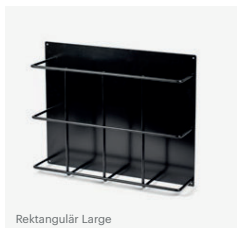

Brickhållare

Rektangulär Medium

Rund Medium

Rektangulär Large

Brickhållare Rektangulär

Svensktillverkade brickhållare för väggmontage i svartlackad stålplåt. Tillgängliga i två storlekar. Fungerar perfekt som förvarare av serveringsbrickor, men passar även bra till tidningarna i hotelllobbyn eller för skärbrädorna i köket.

Brickhållare Rektangulär Large

Artikelnr.	LIDO-BH-RE-L
Material	Lackerad stålplåt
Vikt	3700 g
Mått (B x H x D)	500 x 400 x 110 mm
Pris	880:--

Brickhållare Rektangulär Medium

Artikelnr.	LIDO-BH-RE-M
Material	Lackerad stålplåt
Vikt	2500 g
Mått (B x H x D)	400 x 300 x 110 mm
Pris	780:--

Brickhållare Rund

Svensktillverkade brickhållare för väggmontage i svartlackad stålplåt. I runt utförande. Fungerar såklart utmärkt som förvarare av serveringsbrickor, men passar även bra som tidningsställ i hotelllobbyn eller till skärbrädorna i köket.

Brickhållare Rund

Artikelnr.	LIDO-BH-RU
Material	Lackerad stålplåt
Vikt	2300 g
Mått (B x H x D)	Ø 440 x 90 mm
Pris	720:--

Flaskhållare

Flaskhållare Medium

Flaskhållare Large

Flaskhållare

Exponera husets vin eller veckans öl med våra vägghängda flaskhållare. Tillverkade i robust lackerad stålplåt, våra flaskhållare finns i två storlekar, en för lite smalare vinfaskor och de flesta öfflaskor, och en lite större för bredare vinfaskor.