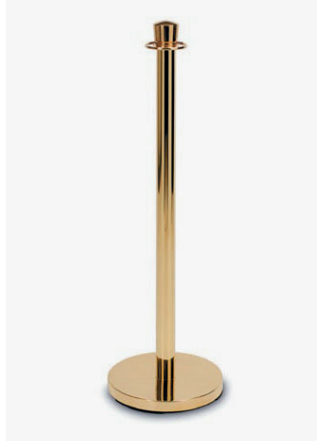

Stolpar & Skylthållare

Stolpe 5811 Rostfri

Artikelnr.	5811-RFR
Höjd	1000 mm
Fot	Ø 310 mm
Stolpe	Ø 50,8 mm
Vikt	22 kg
Pris	1760:-

Stolpe 5811 Mässing

Artikelnr.	5811-M
Höjd	1000 mm
Fot	Ø 310 mm
Stolpe	Ø 50,8 mm
Vikt	22 kg
Pris	1840:-

Stolpe 5811 Krom

Artikelnr.	5811-K
Höjd	1000 mm
Fot	Ø 310 mm
Stolpe	Ø 50,8 mm
Vikt	22 kg
Pris	1840:-

Big Sign Skylthållare Krom

Artikelnr.	12.5830.000.10
Höjd	1920 mm
Skylt (B x H)	630 x 830 mm
Fot	Ø 310 mm
Stolpe	Ø 50,8 mm
Vikt	24 kg
Pris	4400:-

Skylthållare A4 Mässing/Krom

Skylthållare A4, med dubbla plexiskivor.	
Artikelnr.	LU6700
Höjd	1000 mm
Fot	Ø 310 mm
Pris	1640:-

Rep & Väggfästen

Rep Tvinnat Ø 36mm

Artikelnr.	LU6370
Replängd(er)	1500 mm
Repfärger	■ ■ ■ ■
Krokfinish	Krom / RFR / Mässing
Pris	980:-

Rep Sammet Ø 36mm

Artikelnr.	LU6360
Replängd(er)	1500 mm
Repfärger	■ ■ ■ ■
Krokfinish	Krom / RFR / Mässing
Pris	980:-

Krok Ø 25 / 36 mm Rep

Artikelnr.	12.5713.030.10 (Krom) 12.5713.030.12 (RFR) 11.5713.030.22 (Mässing)
Mått	Ø 35 x 115 mm
Finish	Krom / RFR / Mässing
Pris	137:-